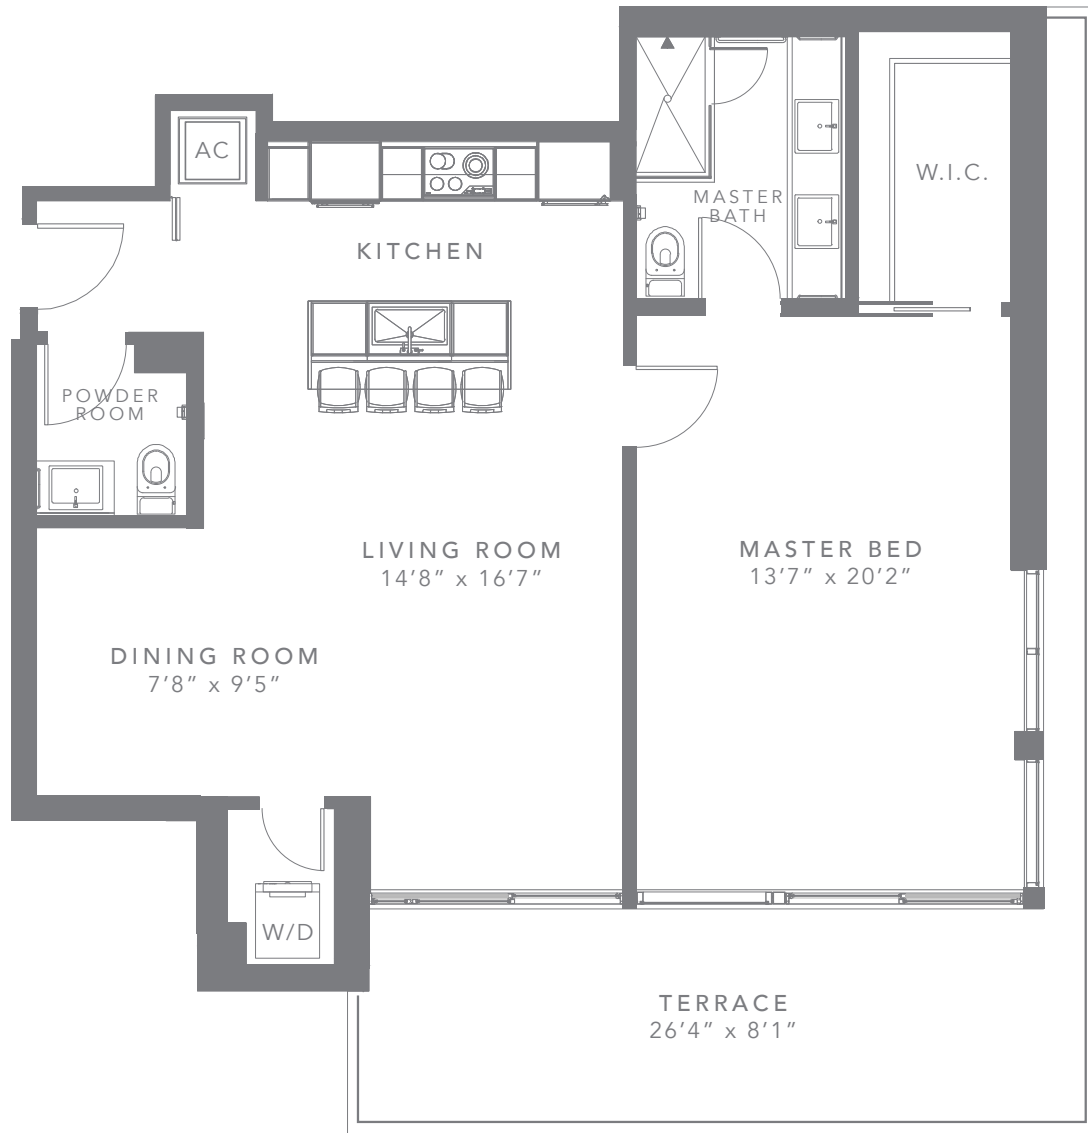

# BIJOU

bay harbor

◀ n INTRACOASTAL

L6 | 1 BED / 1.5 BATH

FLOOR 3

INTERIOR	1,023 SQ FT	95 M <sup>2</sup>
EXTERIOR	275 SQ FT	25 M <sup>2</sup>
<b>TOTAL</b>	<b>1,298 SQ FT</b>	<b>120 M<sup>2</sup></b>